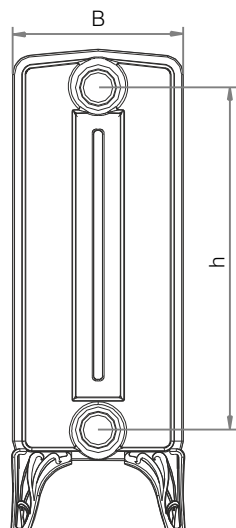

Основные технические параметры

Тип радиатора и размерное обозначение	Расстояние осей ниппелей h [мм]	Общая глубина B [мм]	Общая высота H₁ / H₂ [мм]	Резьба ниппеля [дюйм]	Вес секции [кг/шт]	Мощность секции Δt=90/70/20°C [Вт/шт]	Эквив. отоп. поверхность [м²/шт]	Водяной объемсекции [л/шт]							
Bohemia	450/225 без ножек	450	225	540	5/4"	9,9	142,1	0,300	2,40						
	450/225 с ножками	450	225	640	5/4"	11,4	142,1	0,300	2,40						
	800/220 без ножек	800	220	890	5/4"	16,3	209,8	0,530	4,30						
	800/220 с ножками	800	220	990	5/4"	17,5	209,8	0,530	4,30						
Bohemia R	450/225 без ножек	450	225	540	5/4"	10,3	142,1	0,300	2,40						
	450/225 с ножками	450	225	640	5/4"	11,8	142,1	0,300	2,40						
Hellas	270/218 без ножек	270	218	340	5/4"	4,9	89,4	0,190	0,85						
	270/218 с ножками	270	218	410	5/4"	5,4	89,4	0,190	0,85						
	470/218 без ножек	470	218	540	5/4"	7,2	139,1	0,290	1,16						
	470/218 с ножками	470	218	610	5/4"	7,7	139,1	0,290	1,16						

Тепловая мощность определяется в соответствии с НОРМАТИВОМ EN 442-2 для теплоносительной среды - воды.

*) Более подробную информацию о 20-летней гарантии на радиаторы Вы сможете получить от наших дилеров.

Bohemia / Bohemia R