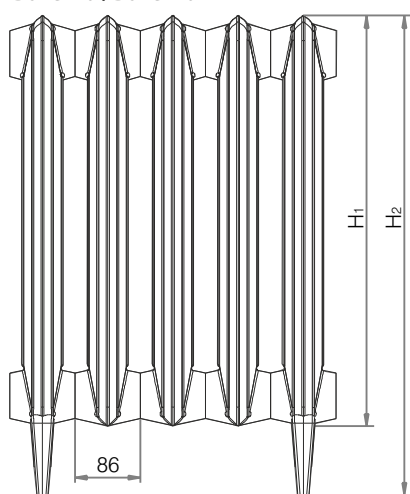

Основные технические параметры

Тип радиатора и размерное обозначение	Расстояние осей ниппелей h [мм]	Общая глубина B [мм]	Общая высота H₁ / H₂ [мм]	Резьба ниппеля [дюйм]	Вес секции [кг/шт]	Мощность секции Δt=90/70/20°C [Вт/шт]	Эквив. отоп. поверхность [м²/шт]	Водяной объемсекции [л/шт]							
Bohemia	450/225 без ножек	450	225	540	5/4"	9,9	142,1	0,300	2,40						
	450/225 с ножками	450	225	640	5/4"	11,4	142,1	0,300	2,40						
	800/220 без ножек	800	220	890	5/4"	16,3	209,8	0,530	4,30						
	800/220 с ножками	800	220	990	5/4"	17,5	209,8	0,530	4,30						
Bohemia R	450/225 без ножек	450	225	540	5/4"	10,3	142,1	0,300	2,40						
	450/225 с ножками	450	225	640	5/4"	11,8	142,1	0,300	2,40						
Hellas	270/218 без ножек	270	218	340	5/4"	4,9	89,4	0,190	0,85						
	270/218 с ножками	270	218	410	5/4"	5,4	89,4	0,190	0,85						
	470/218 без ножек	470	218	540	5/4"	7,2	139,1	0,290	1,16						
	470/218 с ножками	470	218	610	5/4"	7,7	139,1	0,290	1,16						

Тепловая мощность определяется в соответствии с НОРМАТИВОМ EN 442-2 для теплоносительной среды - воды.

*) Более подробную информацию о 20-летней гарантии на радиаторы Вы сможете получить от наших дилеров.

Bohemia / Bohemia R